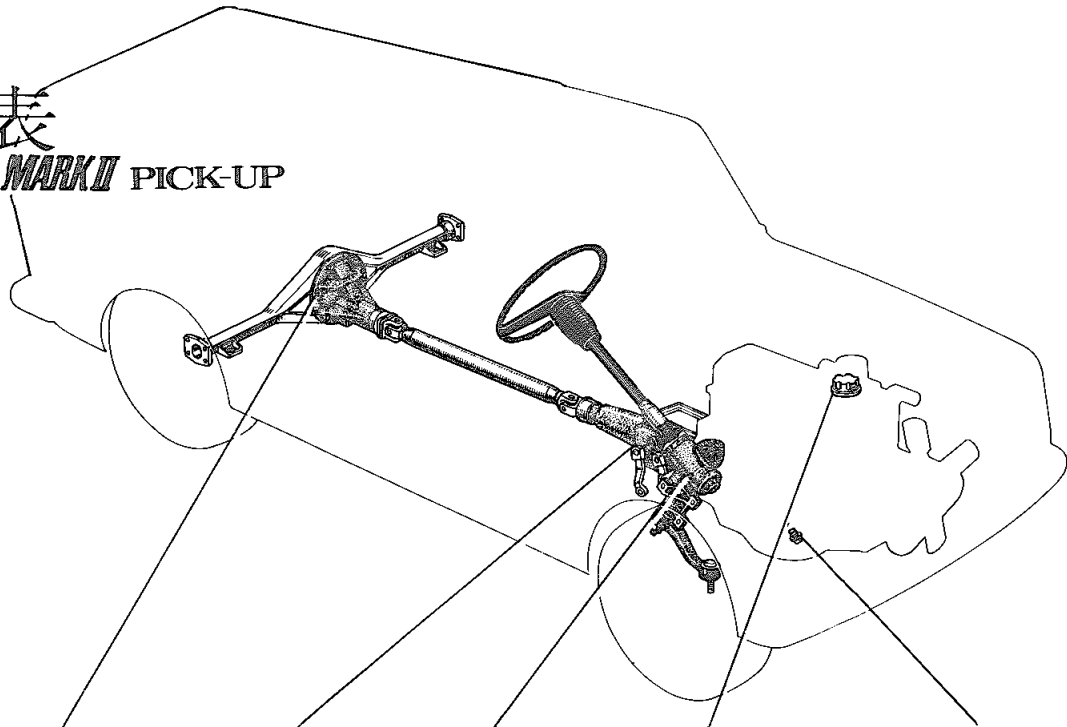

給油表

CORONA *MARK II* PICK-UP

デリアレンシャル
〈ハイポイド・ギヤ・オイル〉

トランスミッション
〈ギヤ・オイル〉

ステアリング・ギヤ
・ボックス〈ギヤ・オイル〉

エンジン 〈給油口〉〈排出孔〉
エンジン・オイル

無断複製禁止