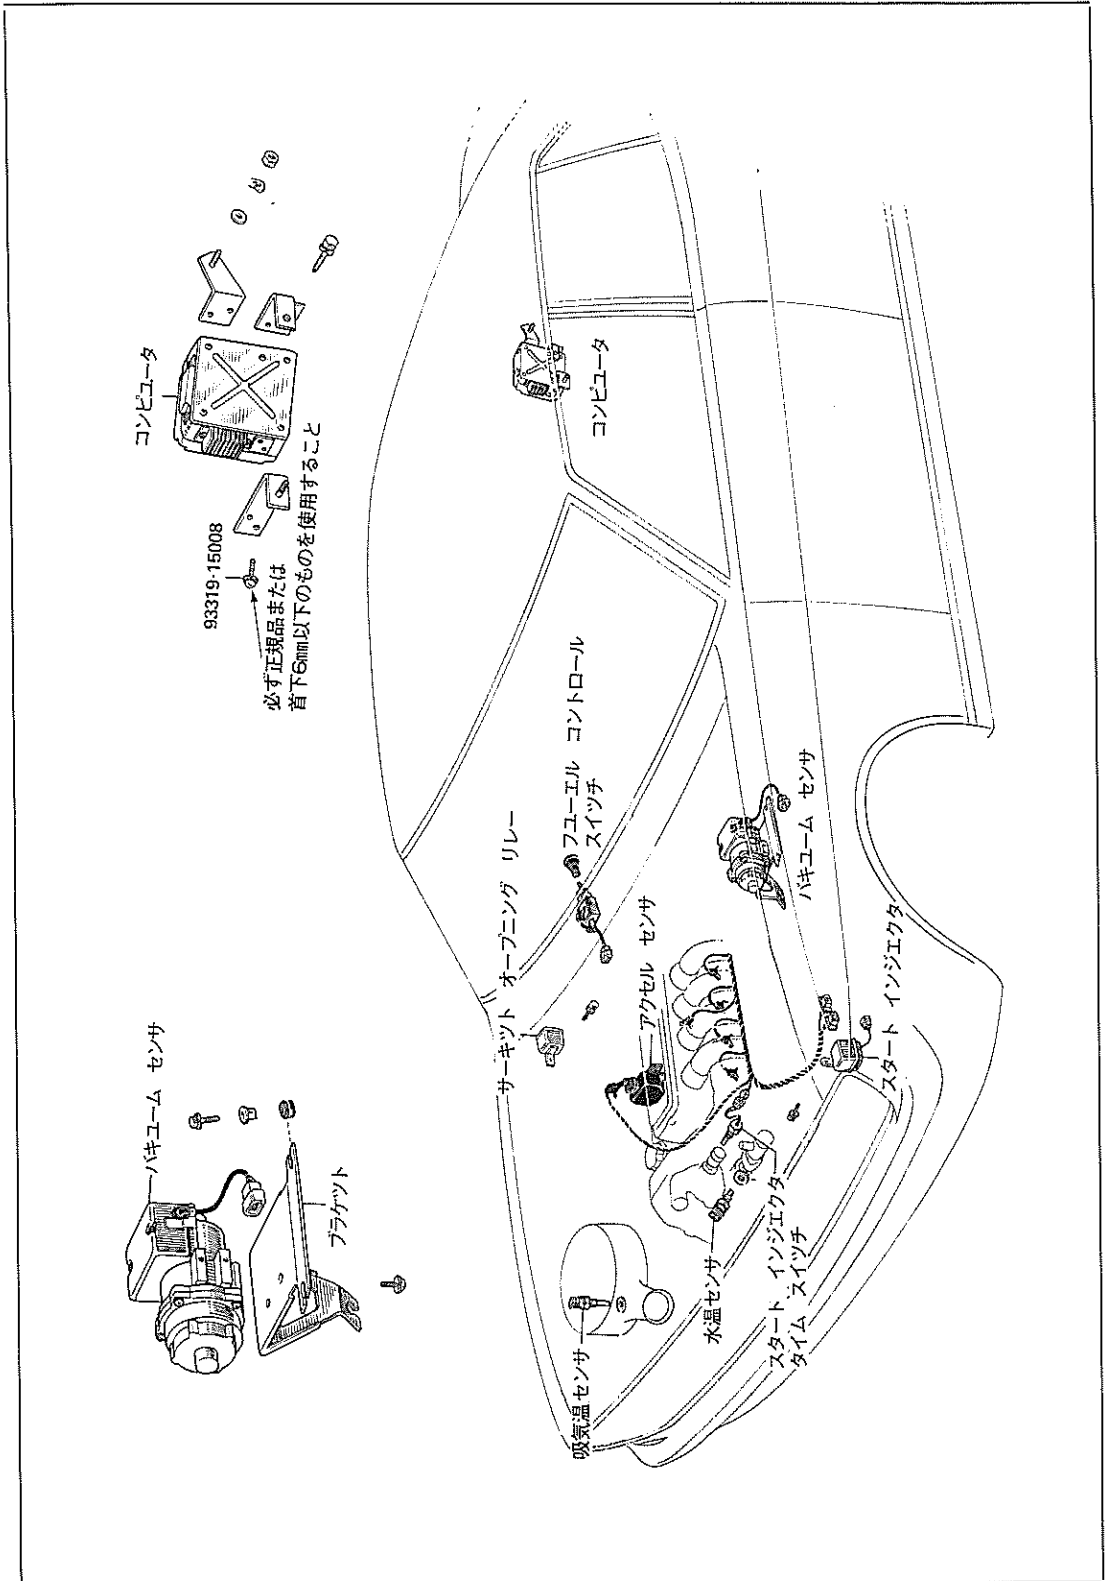

卷 末 資 料

部品配置図 (RT)

S3586

部品配置図 (RT)

部品配置図 (RX)

S3587

部品配置図 (RX)

部品配置図 (MX)

S3588

部品配置図 (MX)

コネクタ結線図 RT (18R-E)

S3518

コネクタ結線図 RX (18R-E)

コネクタ結線図 MX (M-E)

S3520

EFI 回路図

注

- 1 各コネクタは部品図に向って見たもの
- 2 #5, #6インジェクタはM-Eのみ
- 3 コンピュータ STJ端子はM-Eのみ

S3521