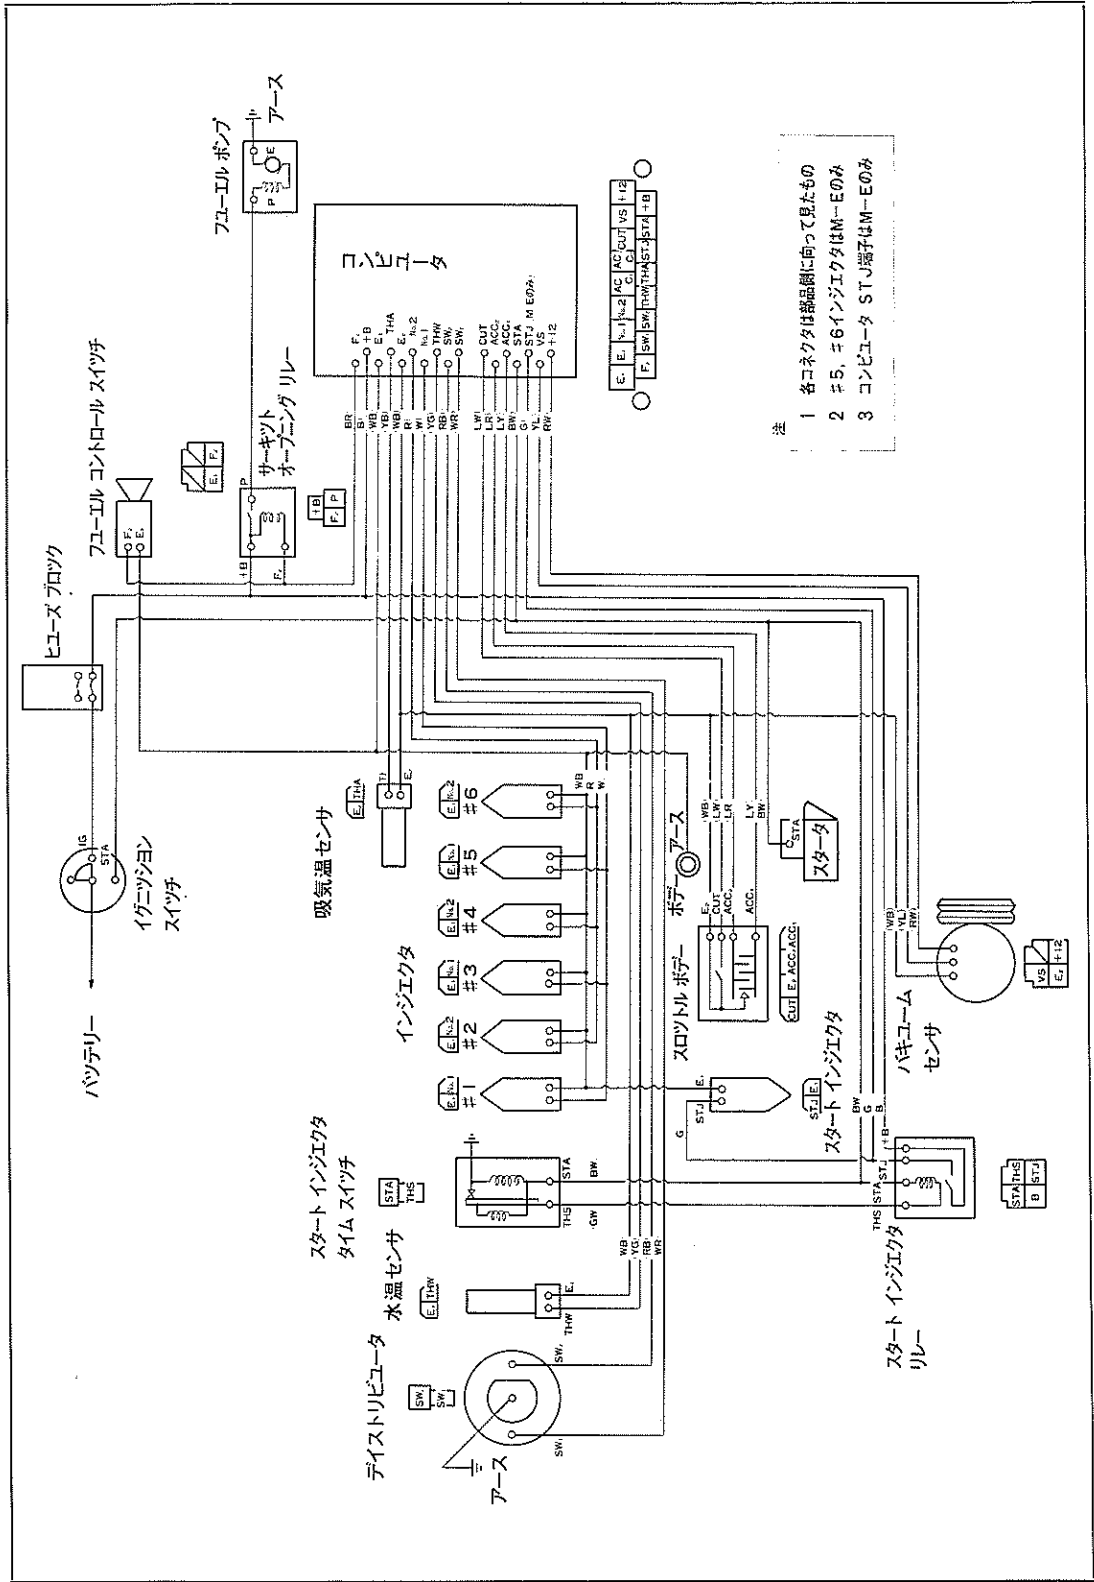

S3588

部品配置図 (MX)

コネクタ結線図 RT (18R-E)

S3518

コネクタ結線図 RX (18R-E)

コネクタ結線図 MX (M-E)

S3520

EFI 回路図

注

- 1 各コネクタは部品図に向って見たもの
- 2 #5, #6インジェクタはM-Eのみ
- 3 コンピュータ STJ端子はM-Eのみ

S3521