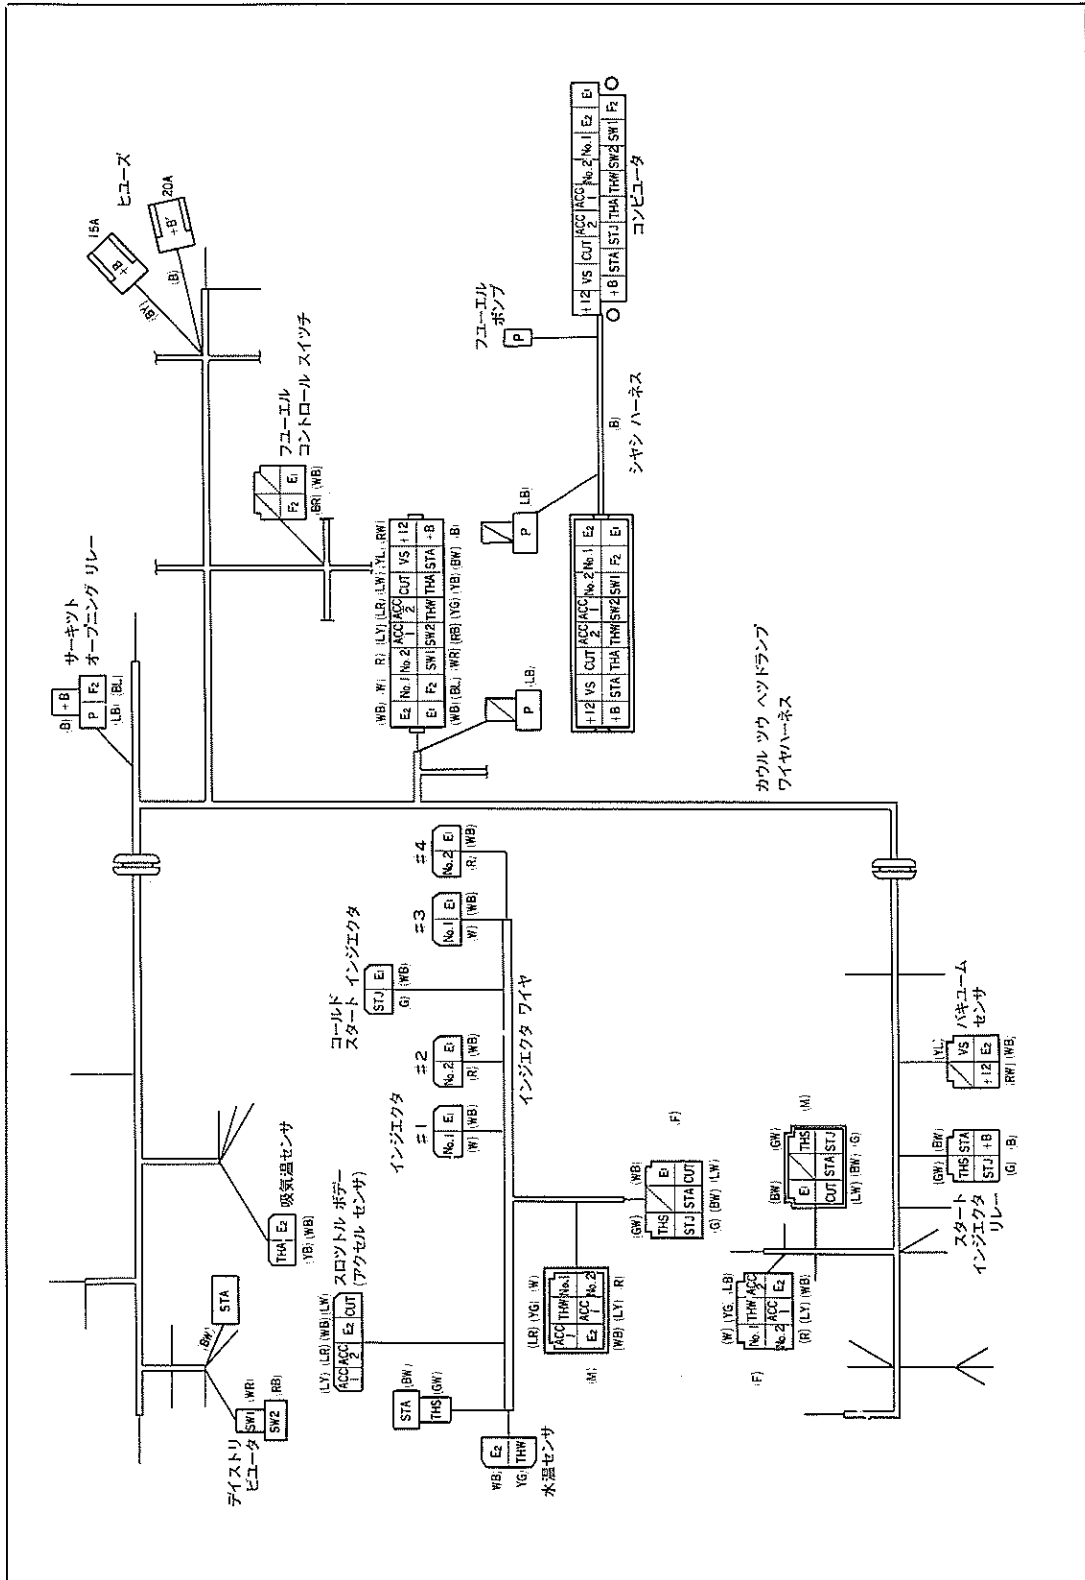

卷 末 資 料

部品配置図 (RT)

S3586

部品配置図 (RT)

部品配置図 (RX)

S3587

部品配置図 (RX)

部品配置図 (MX)

S3588

部品配置図 (MX)

コネクタ結線図 RT (18R-E)

S3518

コネクタ結線図 RX (18R-E)

コネクタ結線図 MX (M-E)

S3520

EFI 回路図

注

- 1 各コネクタは部品図に向って見たもの
- 2 #5, #6インジェクタはM-Eのみ
- 3 コンピュータ STJ端子はM-Eのみ

S3521