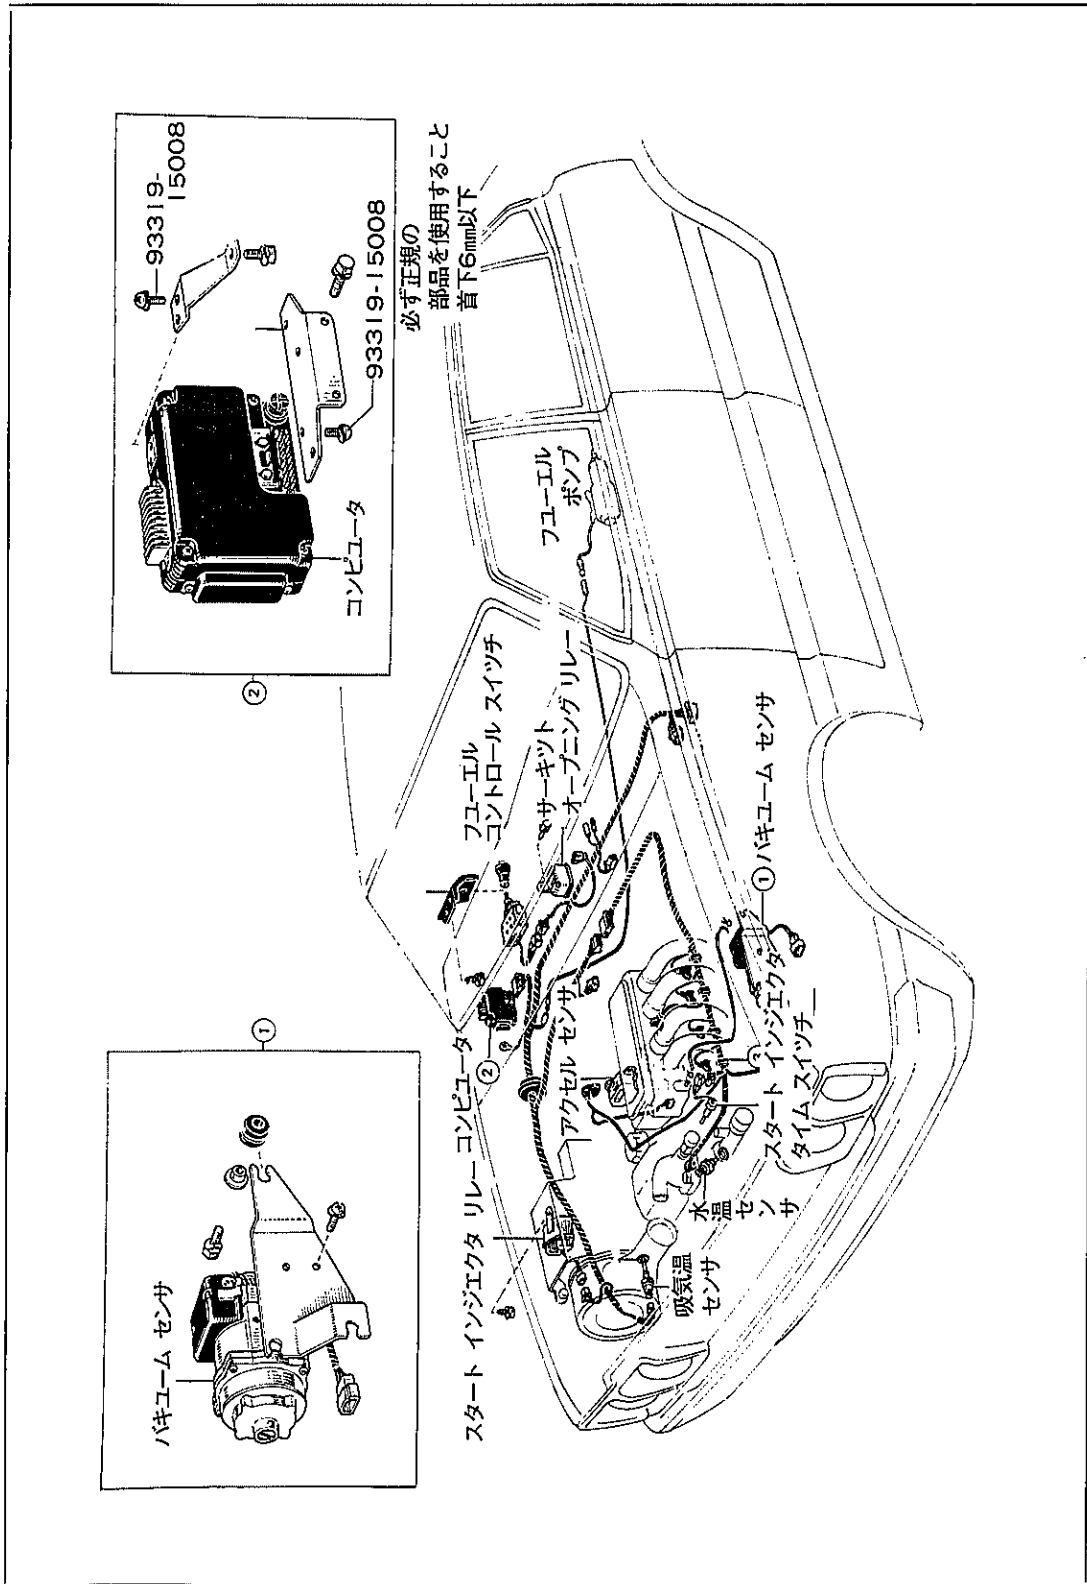

卷 末 資 料

部品配置図 (RT)

S3586

部品配置図 (RT)

部品配置図 (RX)

S3587

部品配置図 (RX)

部品配置図 (MX)

S3588

部品配置図 (MX)

コネクタ結線図 RT (18R-E)

S3518

コネクタ結線図 RX (18R-E)

コネクタ結線図 MX (M-E)

S3520

EFI 回路図

注

- 1 各コネクタは部品図に向って見たもの
- 2 #5, #6インジェクタはM-Eのみ
- 3 コンピュータ STJ端子はM-Eのみ

S3521