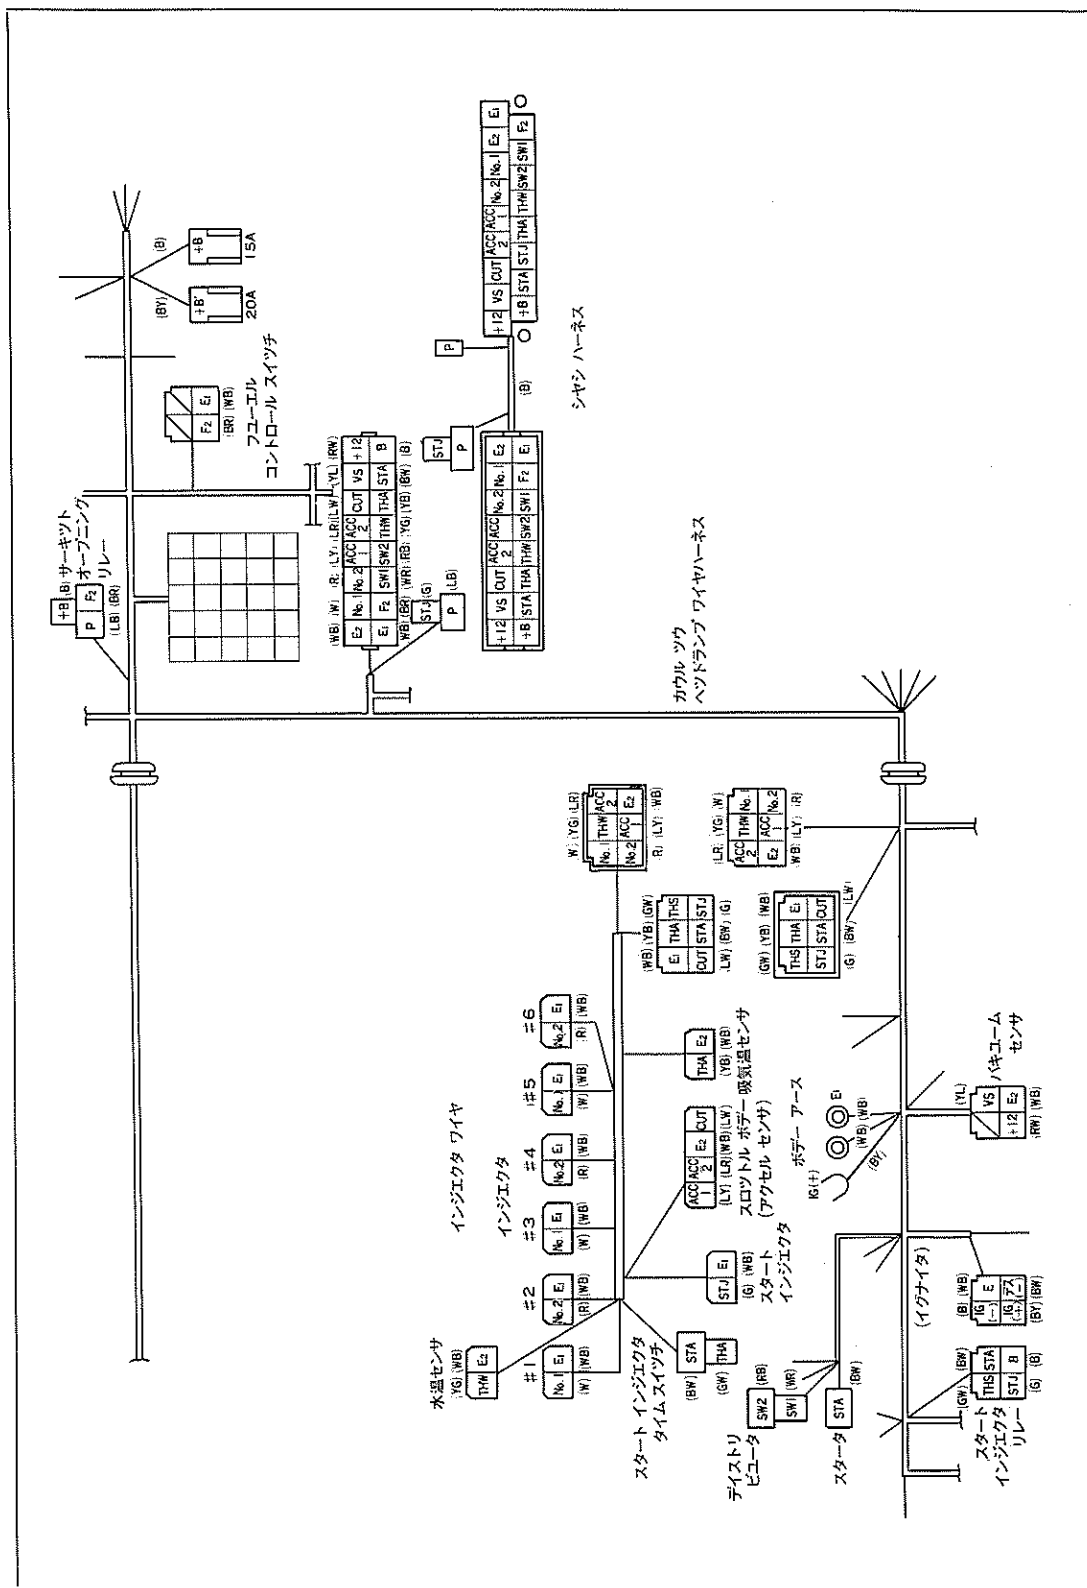

卷 末 資 料

部品配置図 (RT)

S3586

部品配置図 (RT)

部品配置図 (RX)

S3587

部品配置図 (RX)

部品配置図 (MX)

S3588

部品配置図 (MX)

コネクタ結線図 RT (18R-E)

S3518

コネクタ結線図 RX (18R-E)

コネクタ結線図 MX (M-E)

S3520

EFI 回路図

注

- 1 各コネクタは部品図に向って見たもの
- 2 #5, #6インジェクタはM-Eのみ
- 3 コンピュータ STJ端子はM-Eのみ

S3521