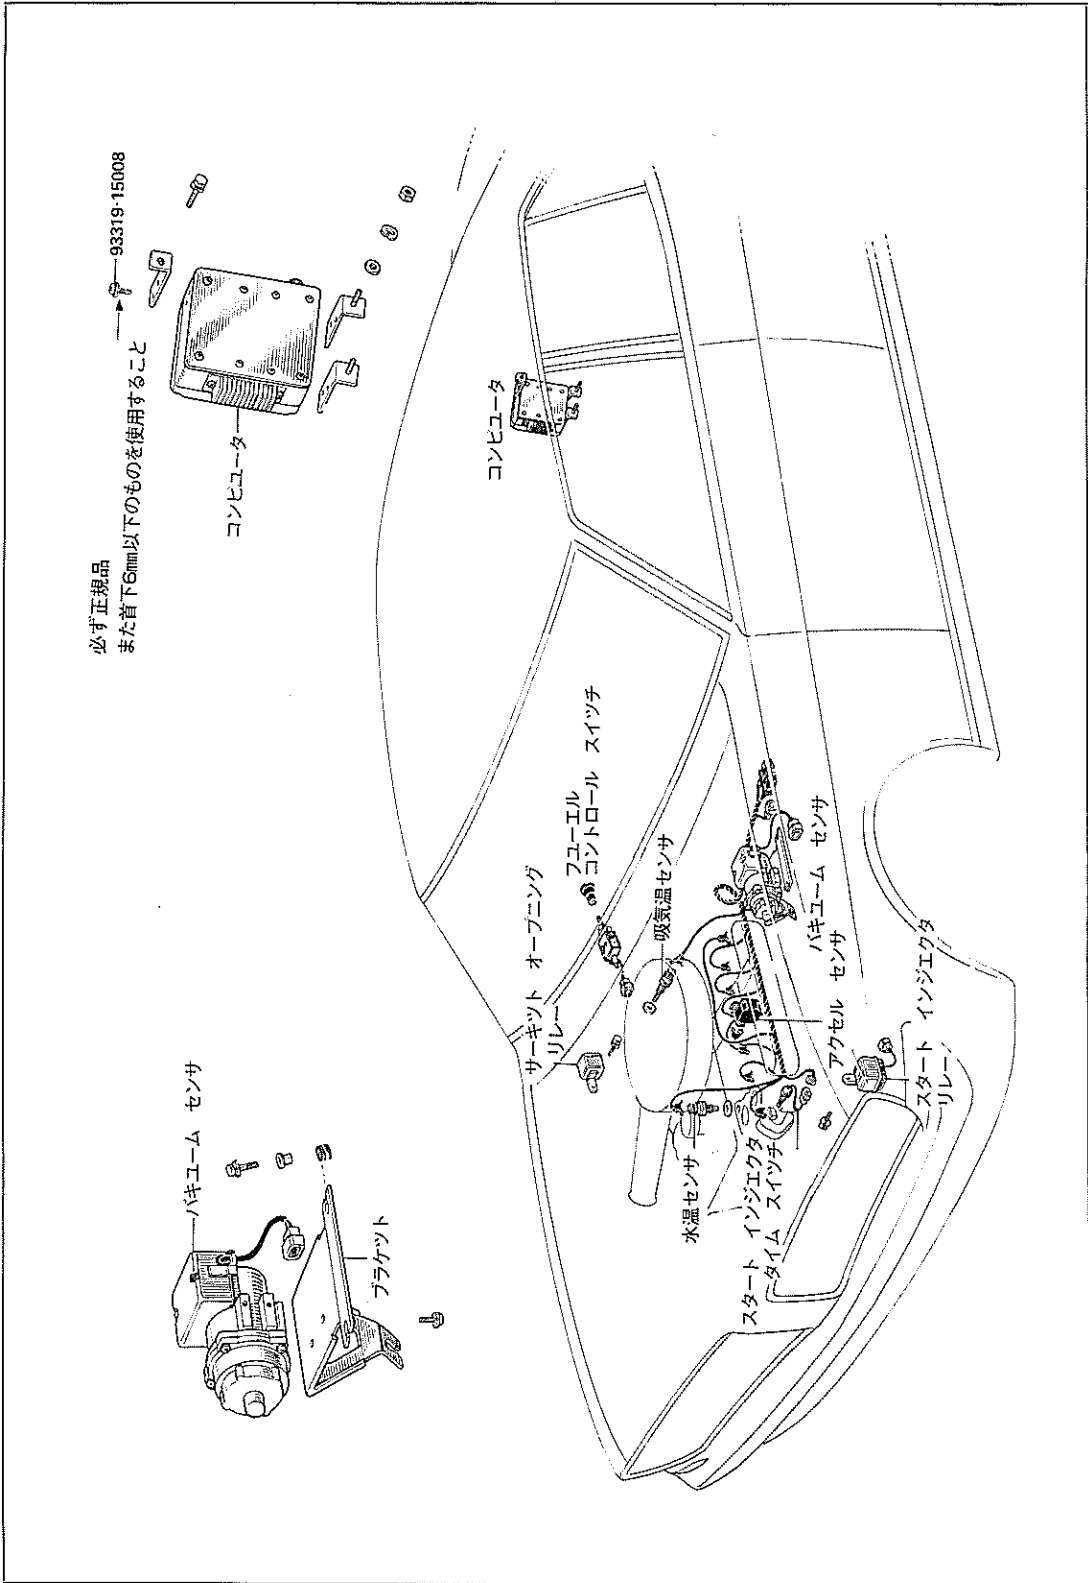

卷 末 資 料

部品配置図 (RT)

S3586

部品配置図 (RT)

部品配置図 (RX)

S3587

部品配置図 (RX)

部品配置図 (MX)

S3588

部品配置図 (MX)

コネクタ結線図 RT (18R-E)

S3518

コネクタ結線図 RX (18R-E)

コネクタ結線図 MX (M-E)

S3520

EFI 回路図

注

- 1 各コネクタは部品図に向って見たもの
- 2 #5, #6インジェクタはM-Eのみ
- 3 コンピュータ STJ端子はM-Eのみ

S3521