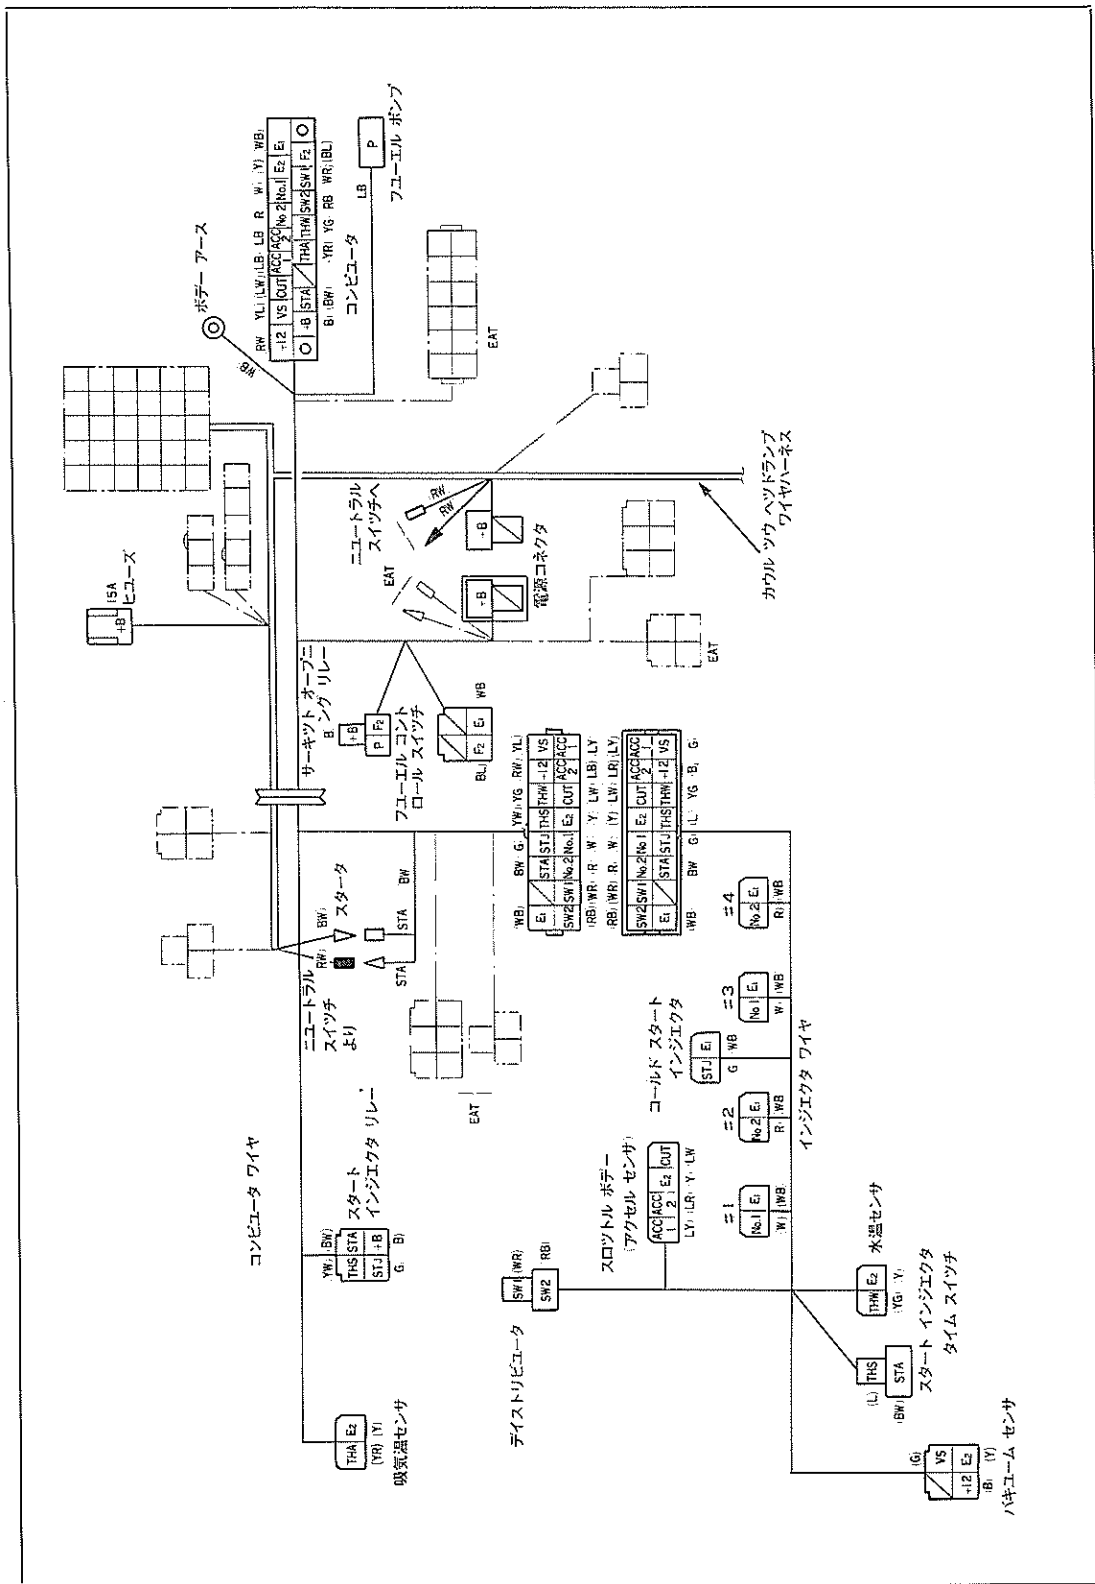

卷 末 資 料

部品配置図 (RT)

S3586

部品配置図 (RT)

部品配置図 (RX)

S3587

部品配置図 (RX)

部品配置図 (MX)

S3588

部品配置図 (MX)

コネクタ結線図 RT (18R-E)

S3518

コネクタ結線図 RX (18R-E)

コネクタ結線図 MX (M-E)

S3520

EFI 回路図

注

- 1 各コネクタは部品図に向って見たもの
- 2 #5, #6インジェクタはM-Eのみ
- 3 コンピュータ STJ端子はM-Eのみ

S3521