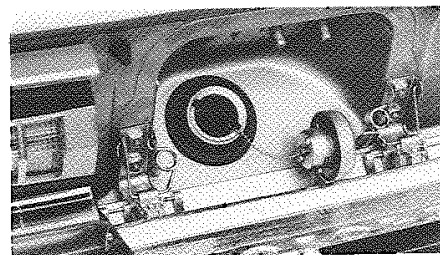

セダン車の場合は、はずしたキャップをそのまま写真のようにライセンス・プレート裏側の爪にかけてボデーとの間に入れてください。

施錠……………キャップをはめるときは、キャップ裏側のきりかきに合わせてはめ、右いっぱいにまわします。次にキーを右にはわして抜きとってください。

＜注意＞

1. ガソリン・タンクのキャップのキーは、OPENの位置でもLOCKの位置でも抜くことができます。
2. ガソリンは車種によって違いますので下記のようにお使いください。
  4, SL, GL, GSL 車—ハイオクタン
  ロ, 上記以外の車種 —レギュラー
3. タンク容量—52ℓ