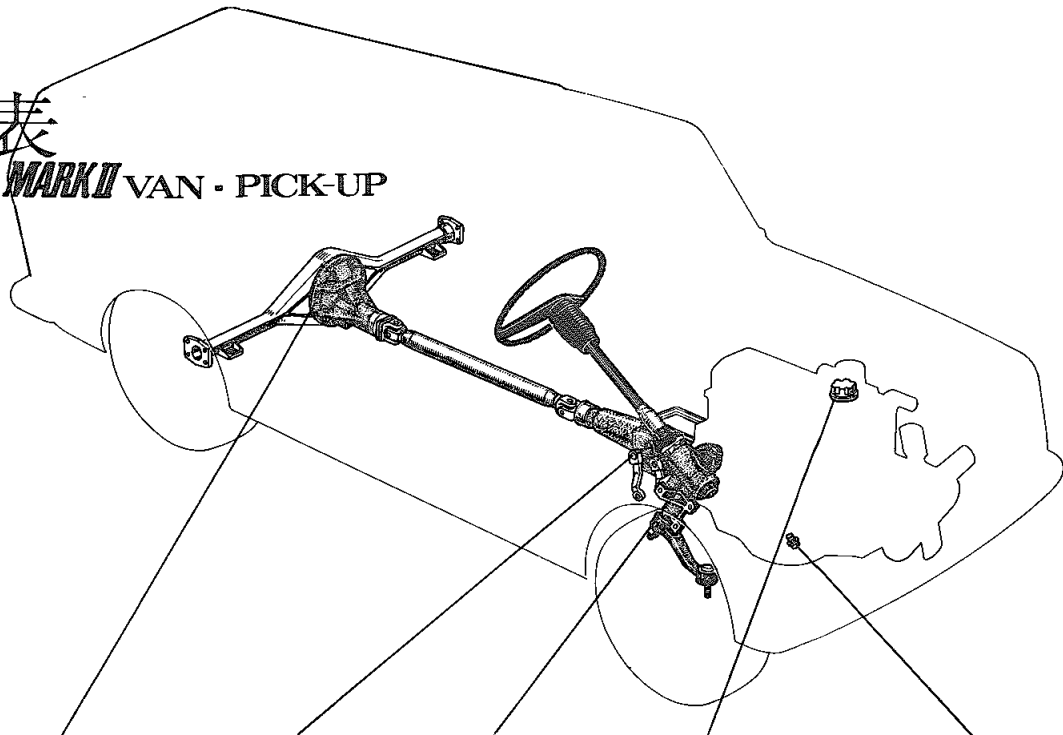

給油表

CORONA **MARK II** VAN・PICK-UP

デフアレンシヤル
〈ハイボイド・ギヤ・オイル〉

トランスミッション
〈ギヤ・オイル〉

ステアリング・ギヤ
・ボックス〈ギヤ・オイル〉

エンジン〈給油口〉〈排出孔〉
エンジン・オイル

無断複製禁止