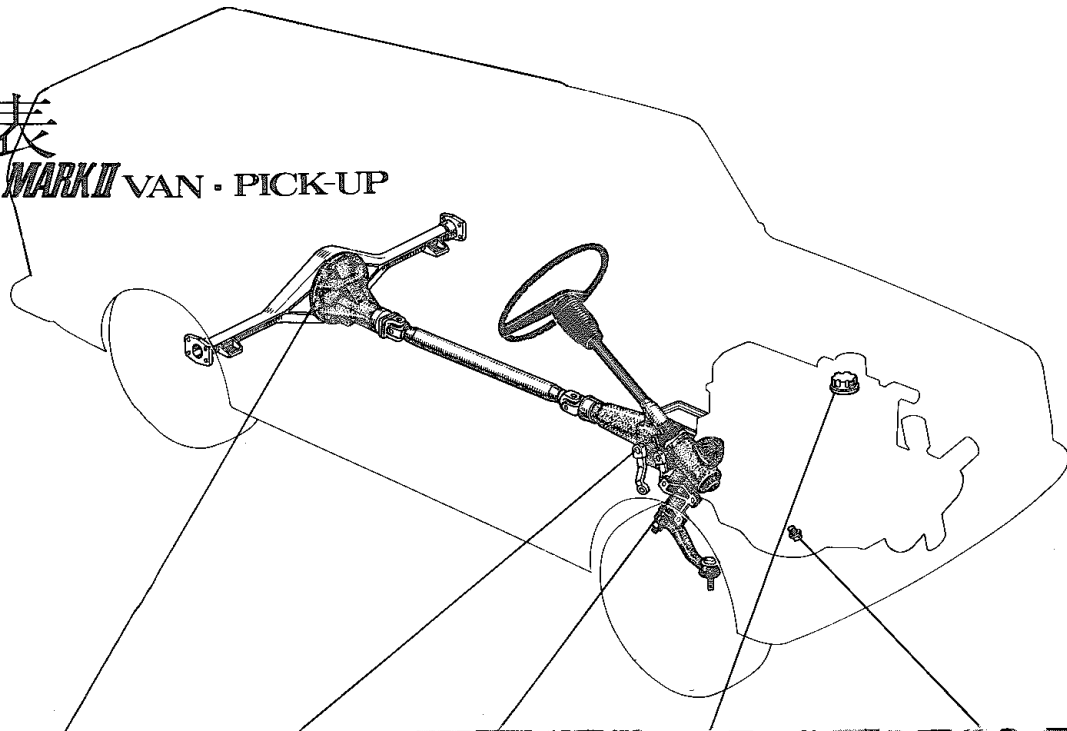

給油表

CORONA *MARK II* VAN・PICK-UP

ディファレンシャル
〈ハイポイド・ギヤ・オイル〉

トランスミッション
〈ギヤ・オイル〉

ステアリング・ギヤ
・ボックス〈ギヤ・オイル〉

エンジン 〈給油口〉〈排出孔〉
エンジン・オイル

無断複製禁止

MEMO