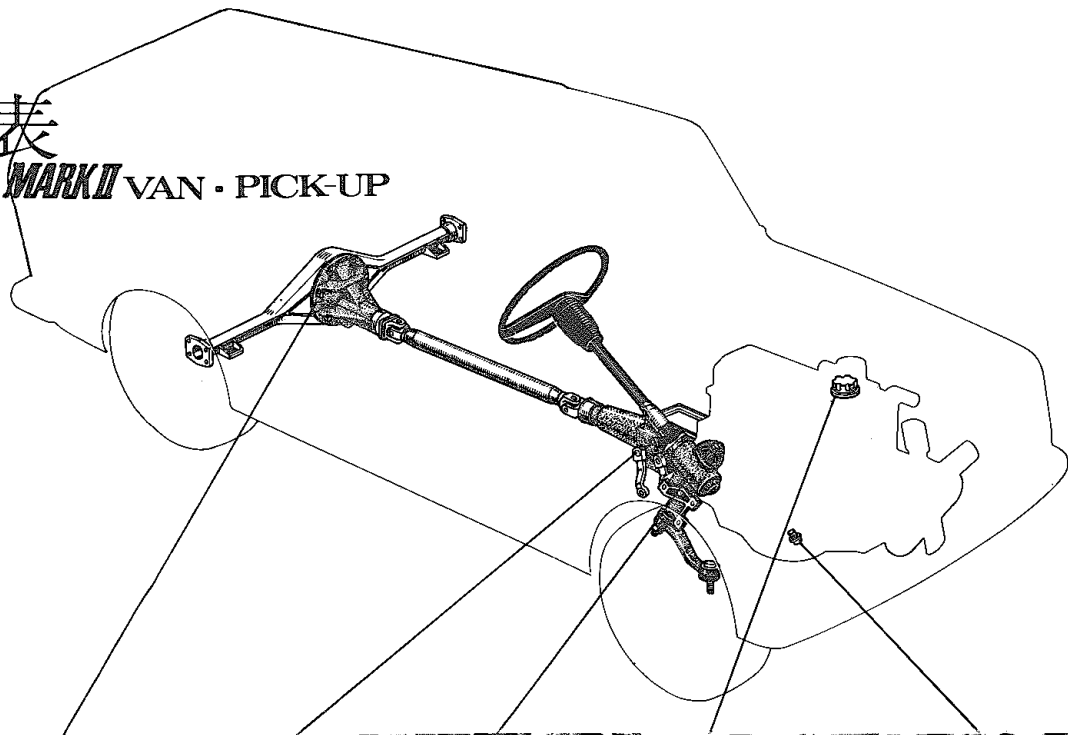

給油表

CORONA *MARK II* VAN・PICK-UP

ディファレンシャル
〈ハイポイド・ギヤ・オイル〉

トランスミッション
〈ギヤ・オイル〉

ステアリング・ギヤ
・ボックス〈ギヤ・オイル〉

エンジン〈給油口〉〈排出孔〉
エンジン・オイル

無断複製禁止