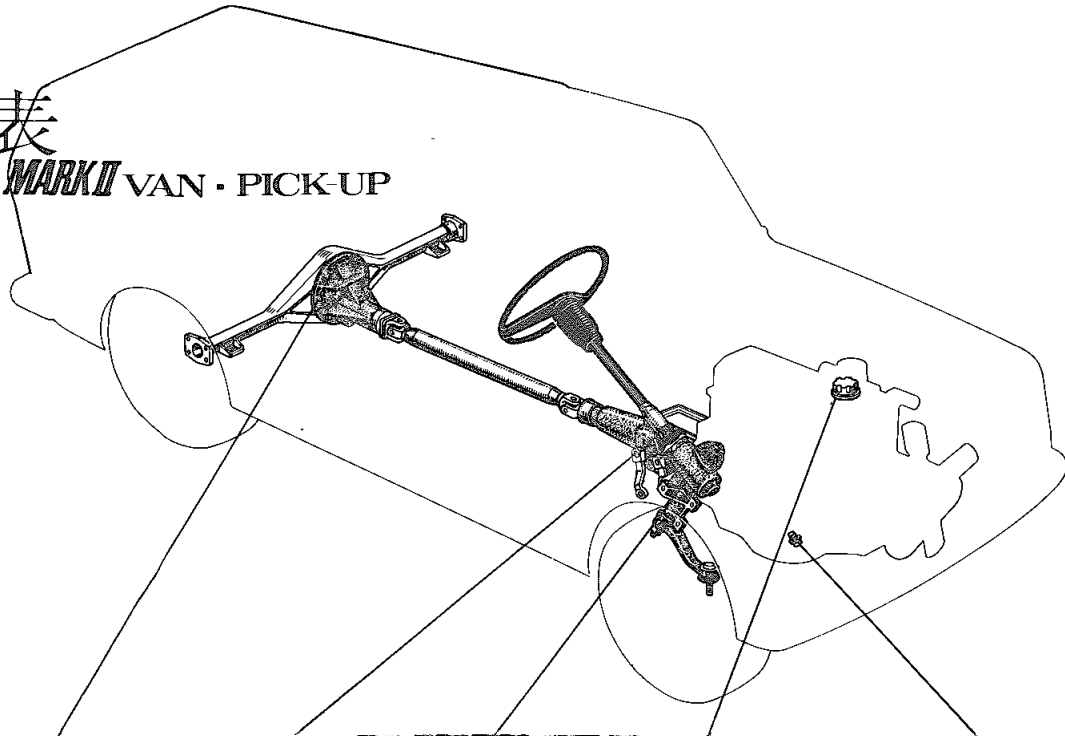

給油表

CORONA *MARK II* VAN・PICK-UP

ディファレンシャル
〈ハイポイド・ギヤ・オイル〉

トランスミッション
〈ギヤ・オイル〉

ステアリング・ギヤ
・ボックス〈ギヤ・オイル〉

エンジン 〈給油口〉〈排出孔〉
エンジン・オイル

無断複製禁止