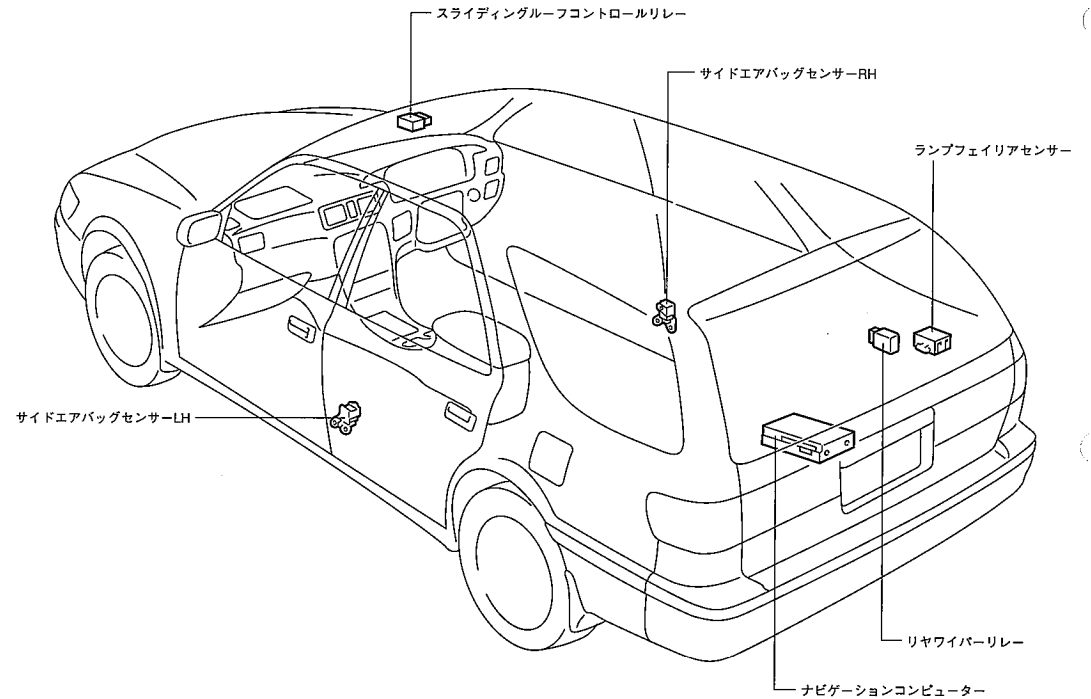

MO1 D-2 フロアワイヤ to シートワイヤNo.2

- M フロアワイヤ
- O シートワイヤNo.2

エンジンルーム

ボデー

インストルメントパネル