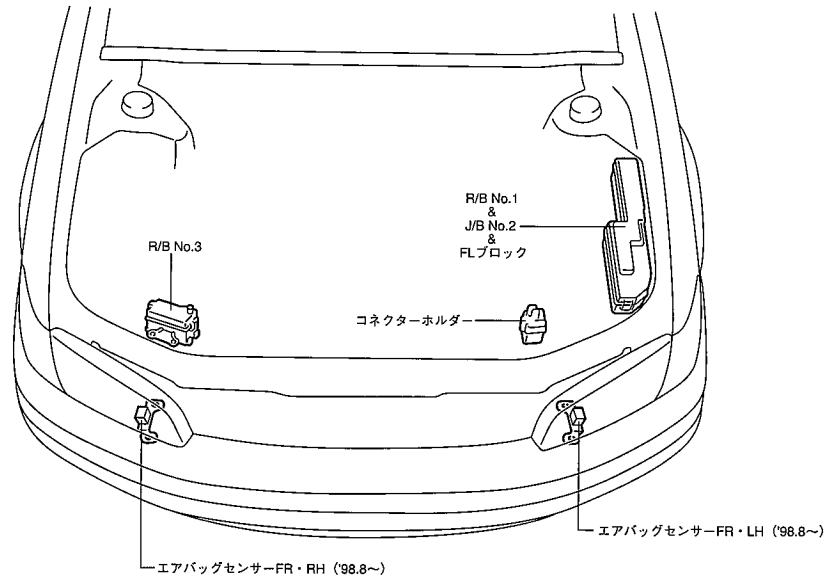

エンジンルーム

ボデー

インストルメントパネル