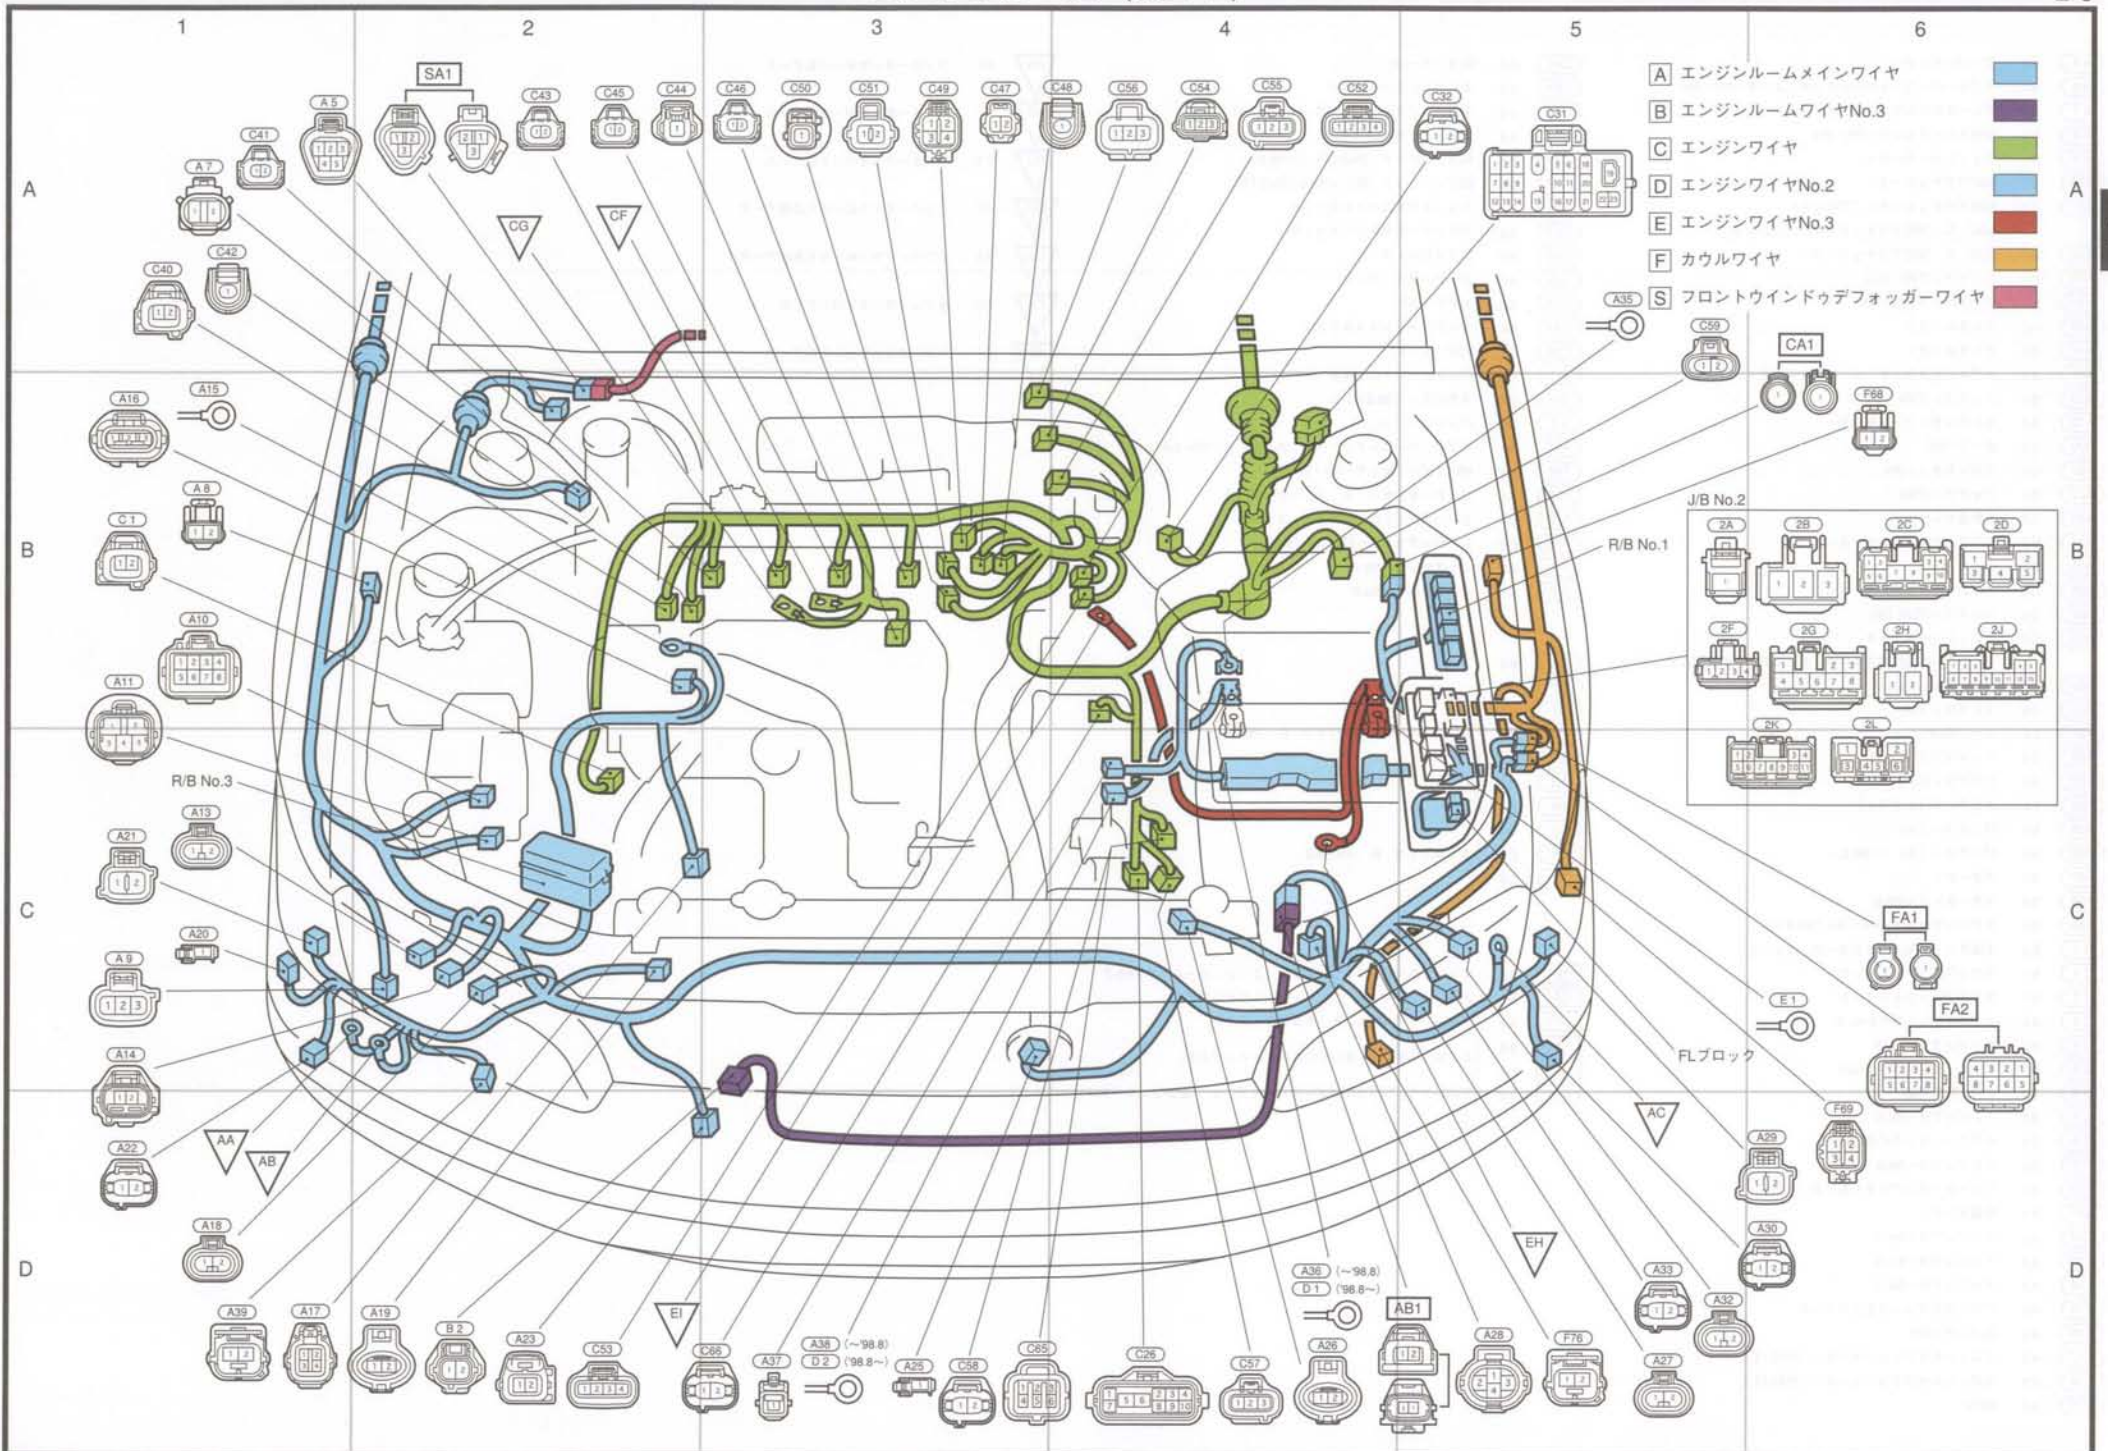

A5	A-1	ワイパーモーター
A6	A-1	アブソルバーコントロールアクチュエーターFR・RH
A7	A-1	ブレーキレベルウォーニングスイッチ
A8	B-1	ABSスピードセンサーFR・RH
A9	C-1	ウォッシュャーモーター
A10	B-1	ABSアクチュエーター
A11	C-1	ABSアクチュエーター (TRCなし) ABS & TRCアクチュエーター (TRC付き)
A12	B-1	ABS & TRCアクチュエーター
A13	C-1	ヘッドランプRH (LO)
A14	C-1	クリアランスランプRH
A15	D-2	オルタネーター
A16	D-2	オルタネーター
A17	D-2	マグネットクラッチ & ロックセンサー
A18	D-1	ヘッドランプRH (HI)
A19	D-2	コンデンサーファンモーター
A20	C-1	ホーン (HI)
A21	C-1	フロントターンRH
A22	D-1	フォグランプRH
A23	D-2	外気温センサー
A24	D-3	ラジエーターファンモーターNo.2
A25	D-3	ホーン (LO)
A26	D-5	ラジエーターファンモーター
A27	D-6	ヘッドランプLH (HI)
A28	D-5	プレッシャースイッチ (エアコン高低圧側スイッチ & エアコン中圧側スイッチ)
A29	C-6	フロントターンLH
A30	D-6	フォグランプLH
A31	D-5	ファンNo.4リレー
A32	C-6	ヘッドランプLH (LO)
A33	D-6	クリアランスランプLH
A34	B-5	ダイオード (エアコン)
A35	A-4	バッテリー (+)
A36	A-4	バッテリー (+) (~'98.8)
A37	A-4	スターター
A38	D-5	スターター (~'98.8)
A39	D-1	エアバッグセンサーFR・RH ('98.8~)
B1	D-2	水温スイッチNo.1 (ラジエーターファン)
C1	B-1	クランクポジションセンサー
C2	B-1	オイルプレッシャスイッチ
C3	B-1	イグニッションコイルNo.2
C4	A-1	インジェクターNo.2
C5	A-1	イグニッションコイルNo.1
C6	A-2	VSV (吸気制御)
C7	A-3	インジェクターNo.4
C8	D-2	イグニッションコイルNo.3
C9	D-3	インジェクターNo.6
C10	A-1	ウォーターテンバラチャセンサーゲージ
C11	A-1	水温センサー
C12	A-2	インジェクターNo.1
C13	A-3	インジェクターNo.3
C14	A-3	インジェクターNo.5
C15	A-2	パワーステアリング圧カスイッチ
C16	A-3	O₂センサーRH
C17	A-3	スロットルポジションセンサー (1MZ-FE)
C18	A-3	スロットルポジションセンサー (2MZ-FE)
C19	A-3	ISCV

C20	D-3	O₂センサーLH
C21	D-3	カムポジションセンサー
C22	D-3	水温スイッチNo.2 (ラジエーターファン)
C23	A-4	水温スイッチNo.3 (ラジエーターファン)
C24	D-4	ECTソレノイド (2MZ-FE) (~'98.8)
C25	D-4	ECTソレノイド (除く~'98.8の2MZ-FE)
C26	D-4	ニュートラルスタートスイッチ
C27	A-4	カウンタースピードセンサー
C28	A-5	エアフロメーター
C29	A-5	コンデンサー (ラジオ)
C30	A-5	イグナイター
C31	A-4	ダイアグノシスコネクター
C32	A-4	VSV (エアボ)
D1	A-4	バッテリー (+) ('98.8~)
D2	D-5	スターター ('98.8~)
E1	B-5	バッテリー (-)
F67	A-5	アブソルバーコントロールアクチュエーターFR・LH
F68	B-6	ABSスピードセンサーFR・LH
F69	C-6	コーナーセンサー & フェンダーボール
F70	D-4	クルーズコントロールアクチュエーター
F76	D-5	エアバッグセンサーFR・LH ('98.8~)
T1	A-2	ロックセンサーNo.1
T2	A-1	ロックセンサーNo.2

2A	B-6	エンジンルームメインワイヤ to J/B No.2	
2B	B-6		
2C	B-6		
2D	B-6		
2F	B-6		
2G	B-6		
2H	B-6		
2J	B-6		
2K	C-6		カウルワイヤ to J/B No.2
2L	C-6		

AB1	D-5	エンジンルームメインワイヤ to エンジンルームワイヤNo.3
CA1	B-5	エンジンワイヤ to エンジンルームメインワイヤ
CT1	A-3	エンジンワイヤ to サーモセンサーワイヤ
FA1	B-5	カウルワイヤ to エンジンルームメインワイヤ
FA2	C-5	
SA1	A-2	フロントウインドウデフォグガーワイヤ to エンジンルームメインワイヤ

AA	D-1	ラジエーターサポート右アース
AB	D-1	ラジエーターサポート右アース
AC	C-5	ラジエーターサポート左アース
CD	A-2	インテークマニホールド右側アース
CE	A-3	インテークマニホールド左側アース
EH	C-5	左フェンダーエプロンアース
EI	A-4	トランスミッション上側アース