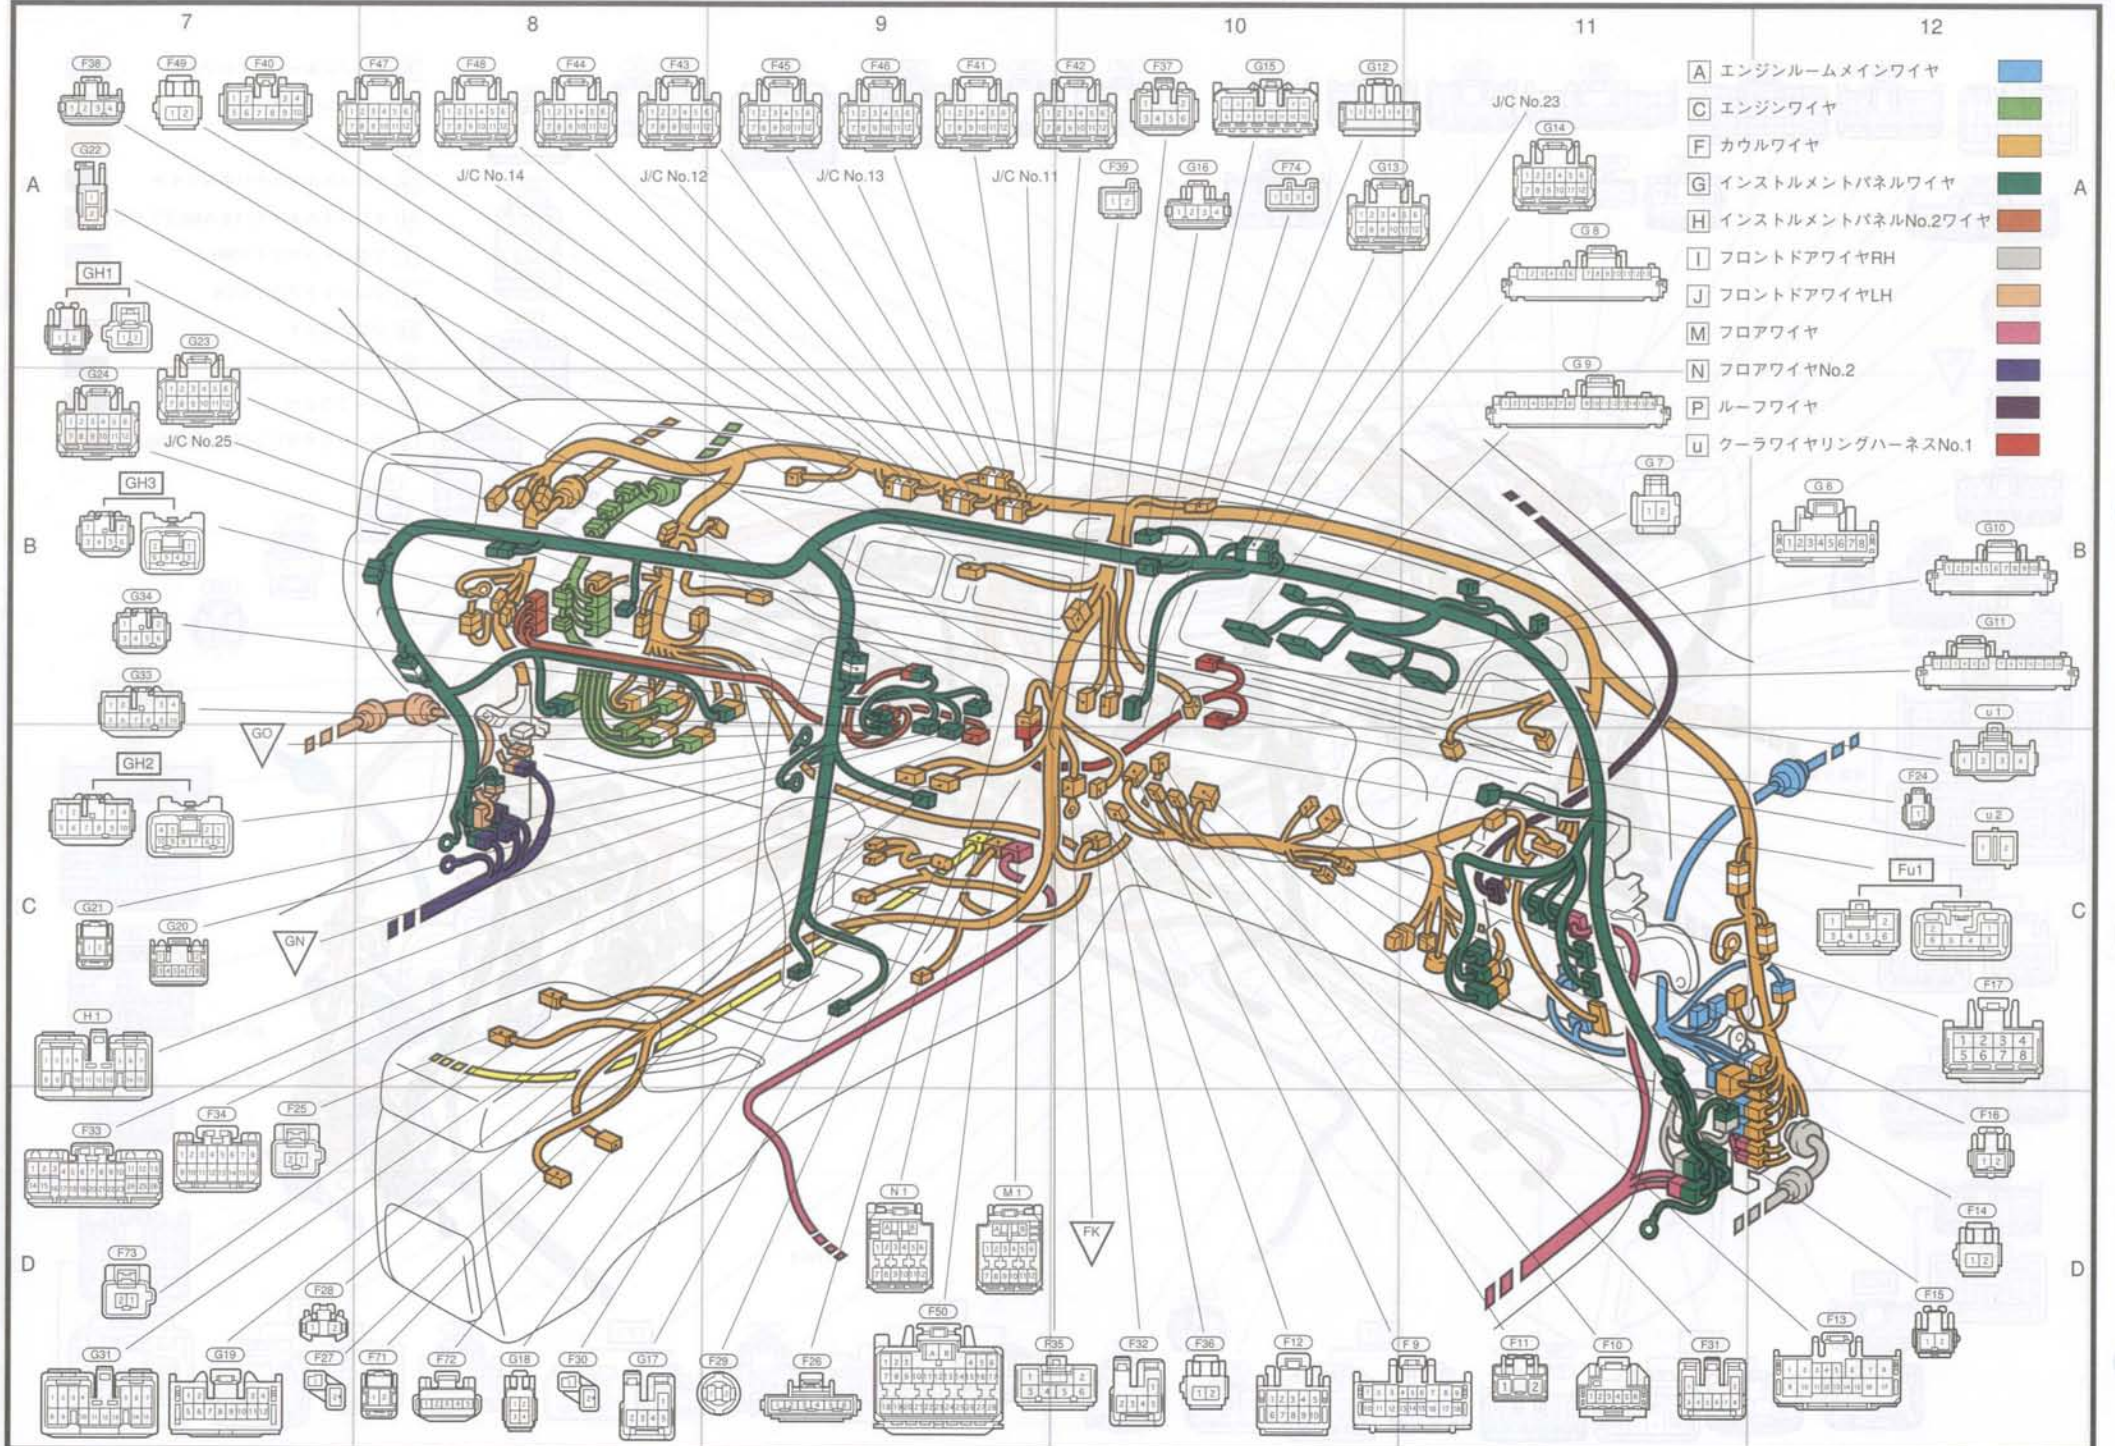

インストルメントパネル (中央)

- A エンジンルームメインワイヤ
- C エンジンワイヤ
- F カウルワイヤ
- G インストルメントパネルワイヤ
- H インストルメントパネルNo.2ワイヤ
- I フロントドアワイヤRH
- J フロントドアワイヤLH
- M フロアワイヤ
- N フロアワイヤNo.2
- P ルーフワイヤ
- U クーラワイヤリングハーネスNo.1